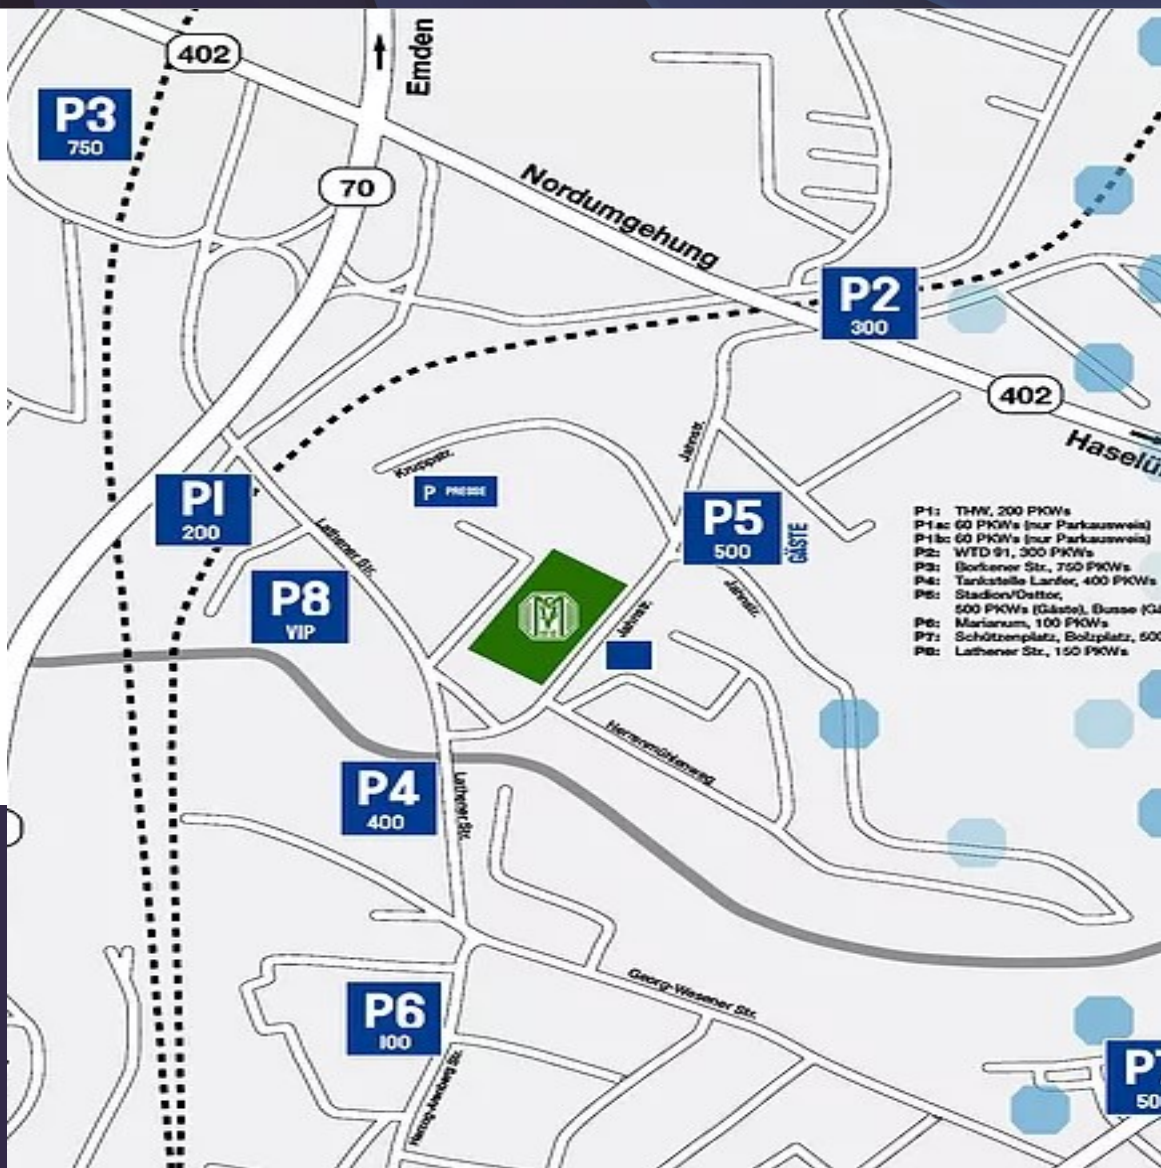

Anfahrt Hänsch Arena

Victor's
RESIDENZ-HOTELS

bwin
Sportwetten